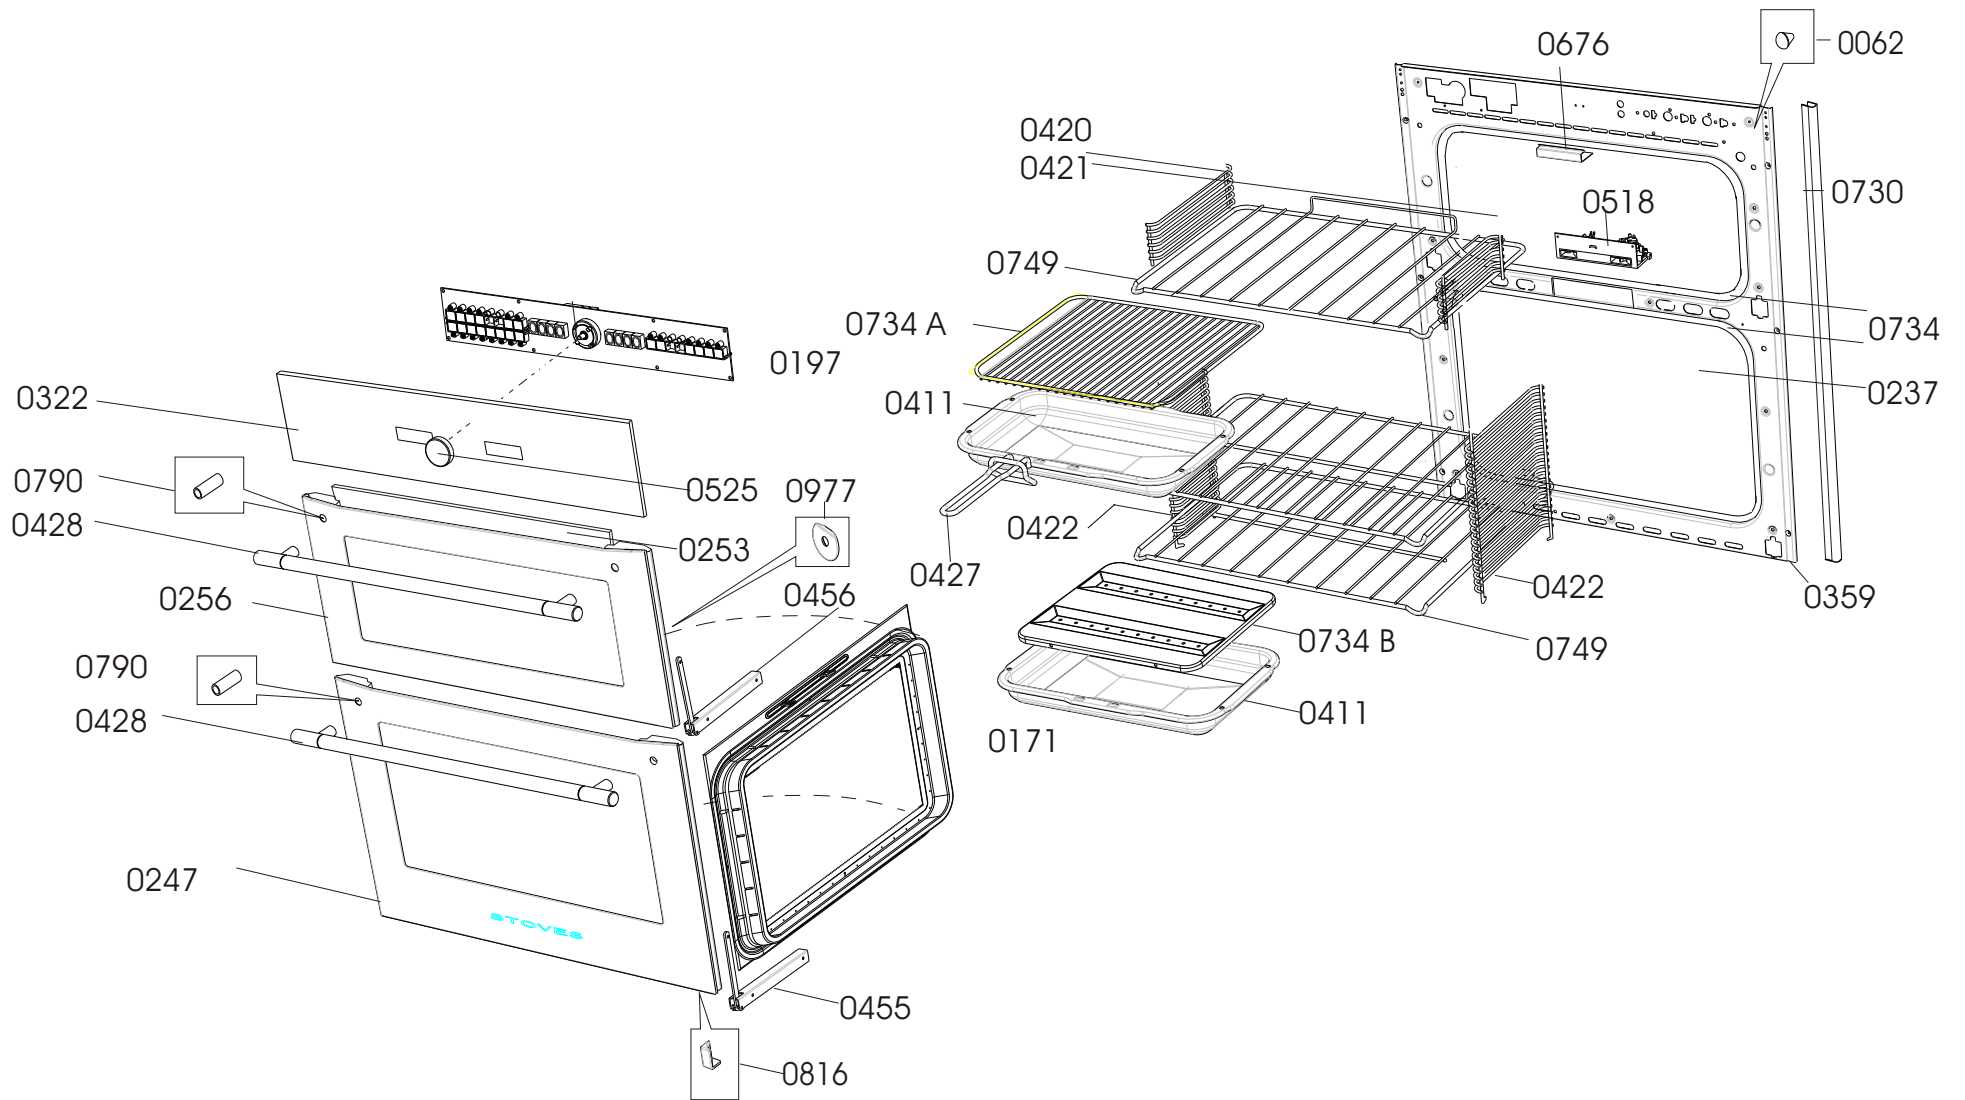

0728	080180676	SCREW m6x30 pp mc				2
0728	080180696	Screw M4x30 pozi csk bl zinc				2
0734	082818901	SEAL oven				1.6
0734	082501400	SEAL oven 50m roll				1.2
0749	082917403	SHELF main oven 452 wide 1970				2
0749	082917403	SHELF main oven 452 wide 1970				1
0775	082849711	SIDE TRIM LH 900 bright alum				1
0776	082849712	SIDE TRIM RH 900 bright alum				1
0783	082800801	SLEEVE oven lamp				2
0790	082501002	SPACER handle (Vision unclad)				2
0790	082575200	SPACER motor				3
0790	081826900	SPACER 600gtf/c 200				4
0790	082501002	SPACER handle (Vision unclad)				2
0791	082566700	SPACER fan				1
0816	082510800	STOP inner glass				2
0816	082510800	STOP inner glass				2
0880	082914300	SWITCH thermal w/spot 70c				4
0880	082808901	SWITCH thermal L100c				2
0967	082518800	WIRE TRIVET grill pan				1
0967	602819100	METAL TRIVET grill pan				1